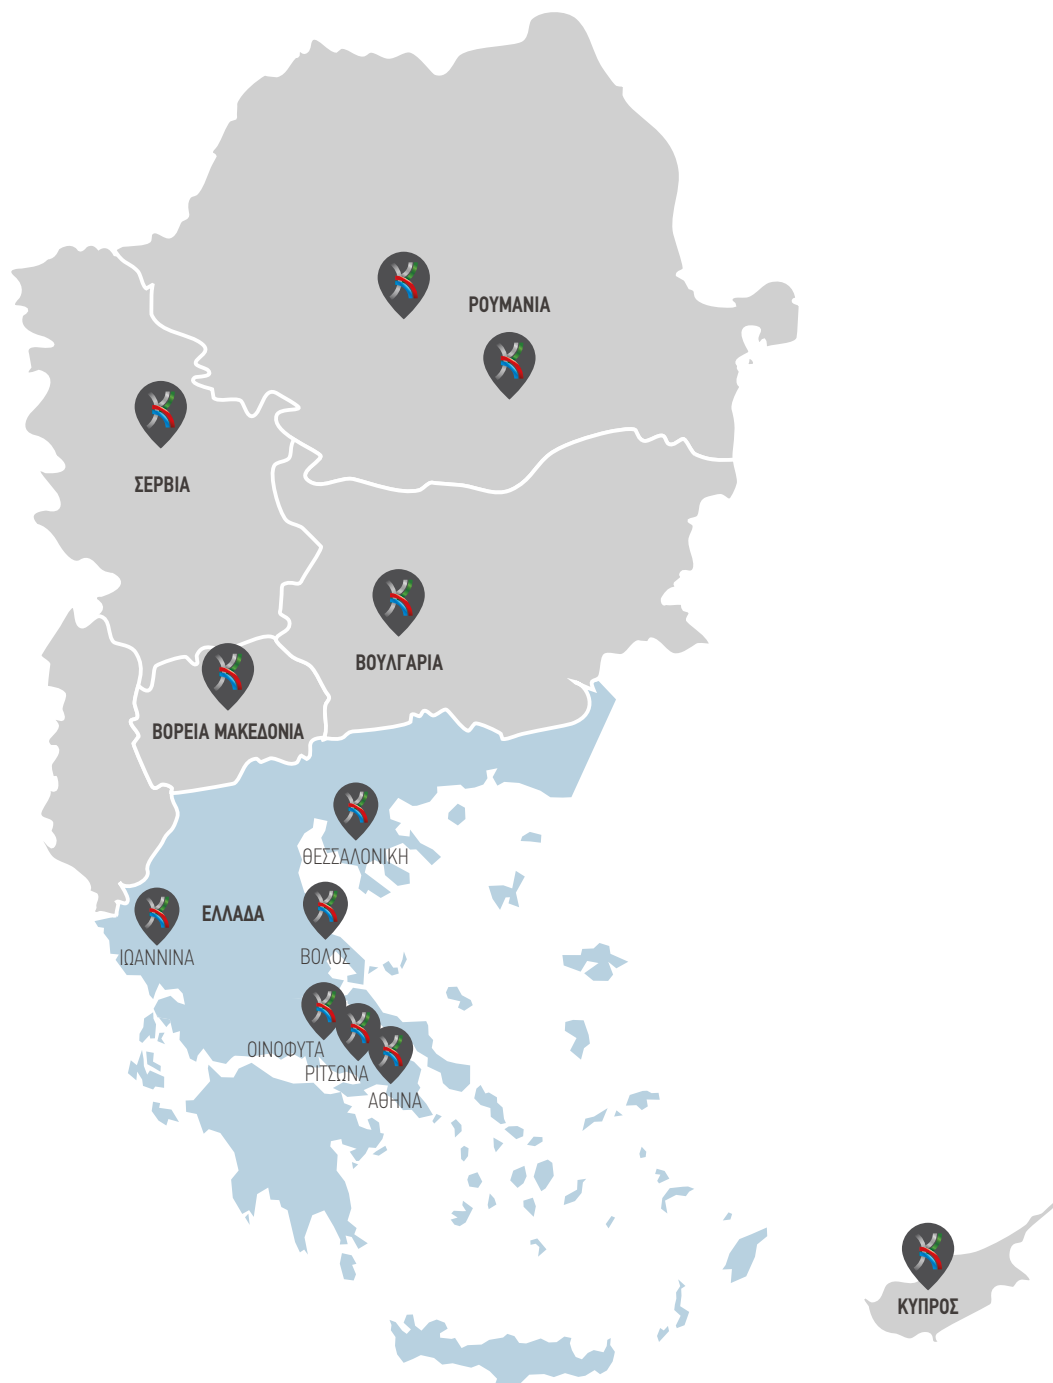

Καθημερινή, άμεση, αυθημερόν παράδοση!

Έχοντας δημιουργήσει υψηλές προσδοκίες και απαιτήσεις στους συνεργάτες μας, θέλοντας να καλύψουμε τις ανάγκες της χώρας, έχουμε δημιουργήσει ιδιόκτητα υποκαταστήματα και σύγχρονα κέντρα διανομής σε όλη την Ελλάδα. Συγκεκριμένα έχουμε εδραιώσει σύγχρονες εγκαταστάσεις στις **Αχαρνές Αττικής**, στη **βιομηχανική περιοχή Θεσσαλονίκης**, στη **βιομηχανική περιοχή Βόλου**, στο **Βαθύ Αυλίδας**, και στα **Ιωάννινα**, με πάνω από **27.000 τ.μ.** συνολικό αποθηκευτικό χώρο ελεγχόμενης θερμοκρασίας.

Αιχμή του δόρατος για την εταιρεία αποτελεί η τελευταία επένδυση στα **Οινόφυτα** που ήρθε να προσθέσει επιπλέον **13.000 τ.μ.** αποθηκευτικού χώρου (16.000 παλετοθέσεις), βαθιάς κατάψυξης, τον μεγαλύτερο στην περιοχή των Βαλκανίων!

ΑΜΕΣΗ
ΠΑΡΑΔΟΣΗ
ΓΙΑΝΕΛΛΑΔΙΚΑ

ΕΓΚΑΤΑΣΤΑΣΕΙΣ
ΕΛΕΓΧΟΜΕΝΗΣ
ΘΕΡΜΟΚΡΑΣΙΑΣ

ΠΡΩΤΕΣ ΥΛΕΣ
ΜΑΓΕΙΡΙΚΗΣ

ΠΡΩΤΕΣ ΥΛΕΣ
ΖΑΧΑΡΟΠΛΑΣΤΙΚΗΣ

ΠΛΗΡΗΣ ΓΚΑΜΑ
ΓΑΛΑΚΤΟΚΟΜΙΚΩΝ

ΠΡΟΜΗΘΕΥΤΕΣ
ΠΑΓΚΟΣΜΙΟΥ
ΕΜΒΕΛΕΙΑΣ